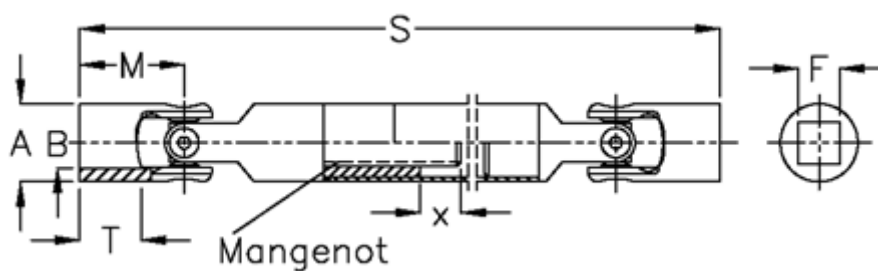

Varenummer: 076631042
Beskrivelse: Krydsled med udtræk 0.663.104.002
S=505 X=100 Firkant 32H9, nåleleje

Mål

A	= 63
F	= 32
M	= 83
Mangenot	= 6x36x42
MD max. Nm	= 250
s	= 505
T	= 50
x	= 100